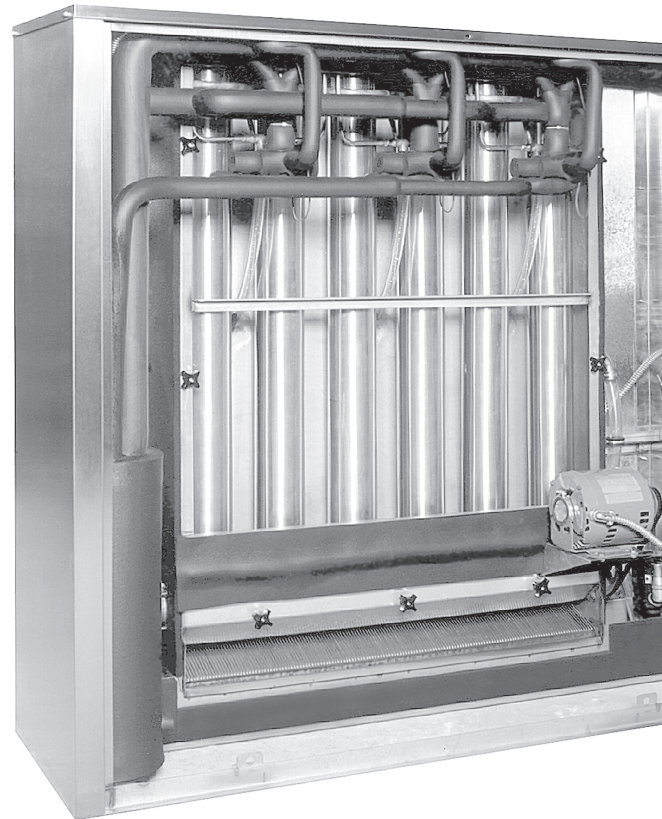

GÆÐA ÍSVÉLAR SEM HAFA VERIÐ FRAMLEIDDAR FRÁ 1959.

Íshúsið ehf | Smiðjuvegi 4a | 200 Kópavogur | S. 566 6000 | www.ishusid.is