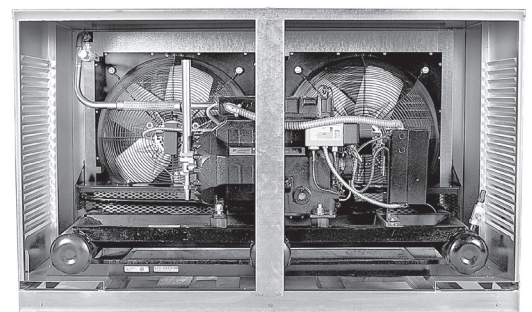

GÆÐA ÍSVÉLAR SEM HAFA VERIÐ FRAMLEIDDAR FRÁ 1959.

Íshúsið ehf | Smiðjuvegi 4a | 200 Kópavogur | S. 566 6000 | www.ishusid.is