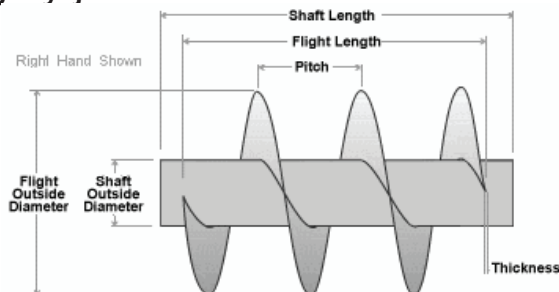

**4545 Kg á sólarhring**

- »Rústfríir stálstrokkar
- »Framleiðir bæði á ytra og innra byrði.
- »Heitgasafhrímir tryggir snögga losun á ís.
- »Engir hreyfihlutar í ísframleiðsluhluta vélarinnar
- »Hús vélarinnar, suður og vatnsbifur eru úr rústfríu stáli.
- »Mjög gott aðgengi til þryfa.
- »Vélin er með snigli til að kurla ísinn og flytja ísinn úr vélinni.